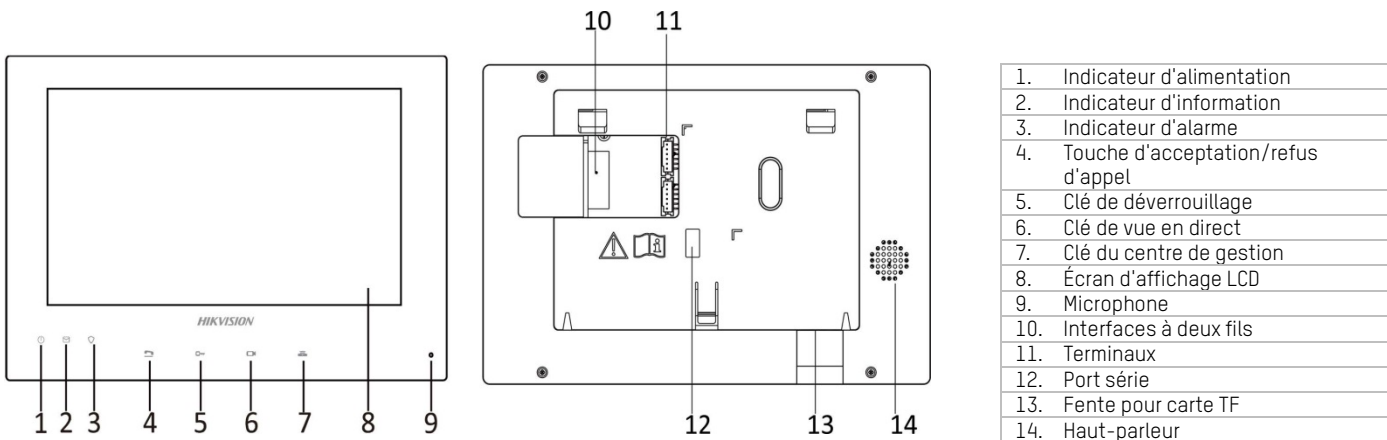

Caractéristiques

DS-KH8340-TCE2	
Paramètres du système	
Processeur	Processeur SOC intégré haut performante
Paramètres d'affichage	
Ecran d'affichage	TFT LCD coloré de 7 po
Résolution d'affichage	1024 x 600
Méthode d'opération	Écran tactile capacitif, bouton tactile
Interface d'opération	Interface d'opération de l'interface utilisateur minimaliste
Paramètres vidéo	
Norme de compression vidéo	H.264
Paramètres audio	
Entrée audio	Microphone omnidirectionnel intégré
Sortie audio	Haut-parleur intégré
Qualité audio	Suppression du bruit et annulation d'écho
Interfaces appareil	
Interface réseau	Interface à deux fils
RS-485	Semi-duplex RS-485 de 1 port
Sortie d'alarme	1
Général	
Source de courant	Propulsé par le DS-KAD709
Consommation d'énergie	≤10 W
Température de fonctionnement	14° à 55°C (-10° à 131°F)
Humidité de travail	10% à 90%
Installation	Montage mural
Dimensions (L x L x H)	196 mm x 133 mm x 25,75 mm (7.72" x 5.24" x 1.01")

Apparence et interfaces