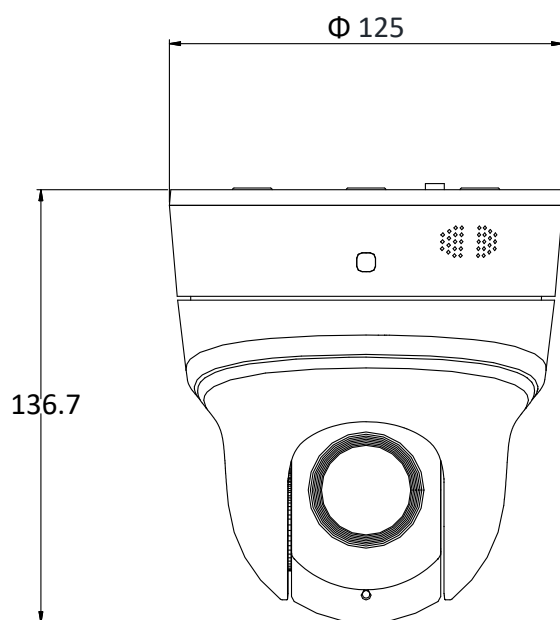

Général

Puissance	12 VDC et Poe (802.3af, classe 3), maximum 9 W (lumière infrarouge 3W maximum)
Température de fonctionnement	14°C à 50°C (-10°F à 122°F)
Humidité de travail	≤90%
Niveau de protection	Protection contre la foudre TVS 4 000V, protection contre les surtensions et protection contre les surtensions transitoires
Dimensions (mm)	Ø 125 mm x 136,7 mm (Ø 4,92" x 5,38")
Poids	0,65 kg (1.43 lb)

Accessoires

Dimensions

Unit: mm