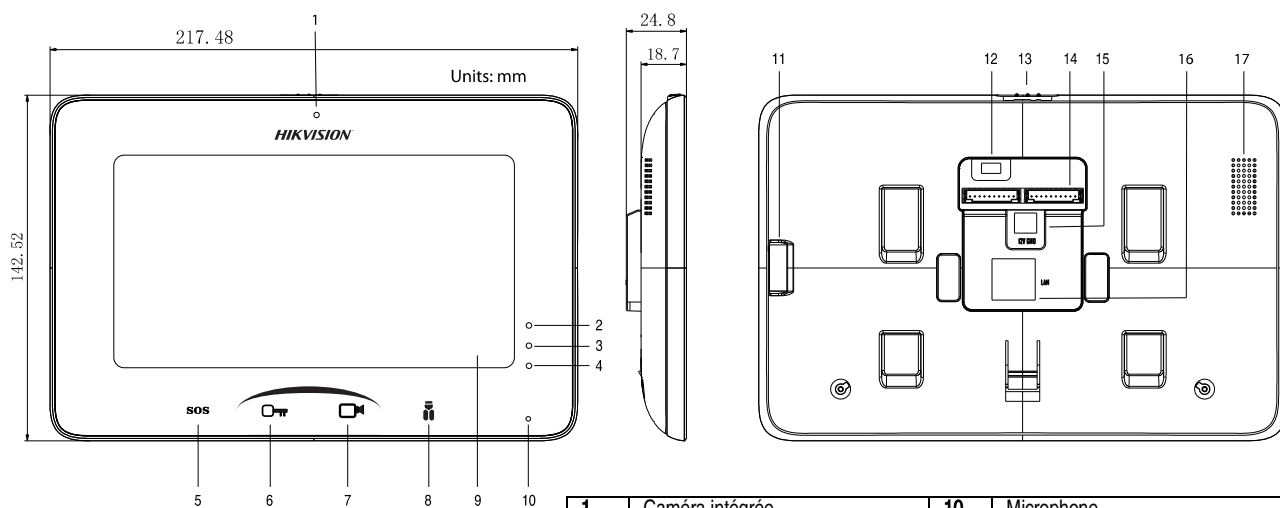

Le DS-KH8301-WT fournit également une conversation bidirectionnelle entre le poste de porte, le poste maître et le centre de gestion. De plus, le système peut déverrouiller la porte à distance.

Le DS-KH8301-WT associe la vidéosurveillance HD à la technologie CMOS haute performance dans une caméra avec une résolution de 0,3 Mpx. Le montage peut se faire sur une boîte simple ou double américaine standard pour une installation facile.

Repères et dimensions

Dimensions

Montage: Boîtier simple ou double standard américain

1	Caméra intégrée	10	Microphone
2	Indicateur d'alimentation	11	Emplacement pour carte MicroSD
3	Indicateur d'information	12	Port série
4	Indicateur d'alarme	13	Interrupteur mécanique
5	Touche tactile SOS	14	Terminaux
6	Déverrouiller la touche tactile	15	Interface d'alimentation
7	Touche tactile Live View	16	Interface réseau
8	Touche tactile du centre de gestion	17	Haut-parleur
9	Ecran ACL		